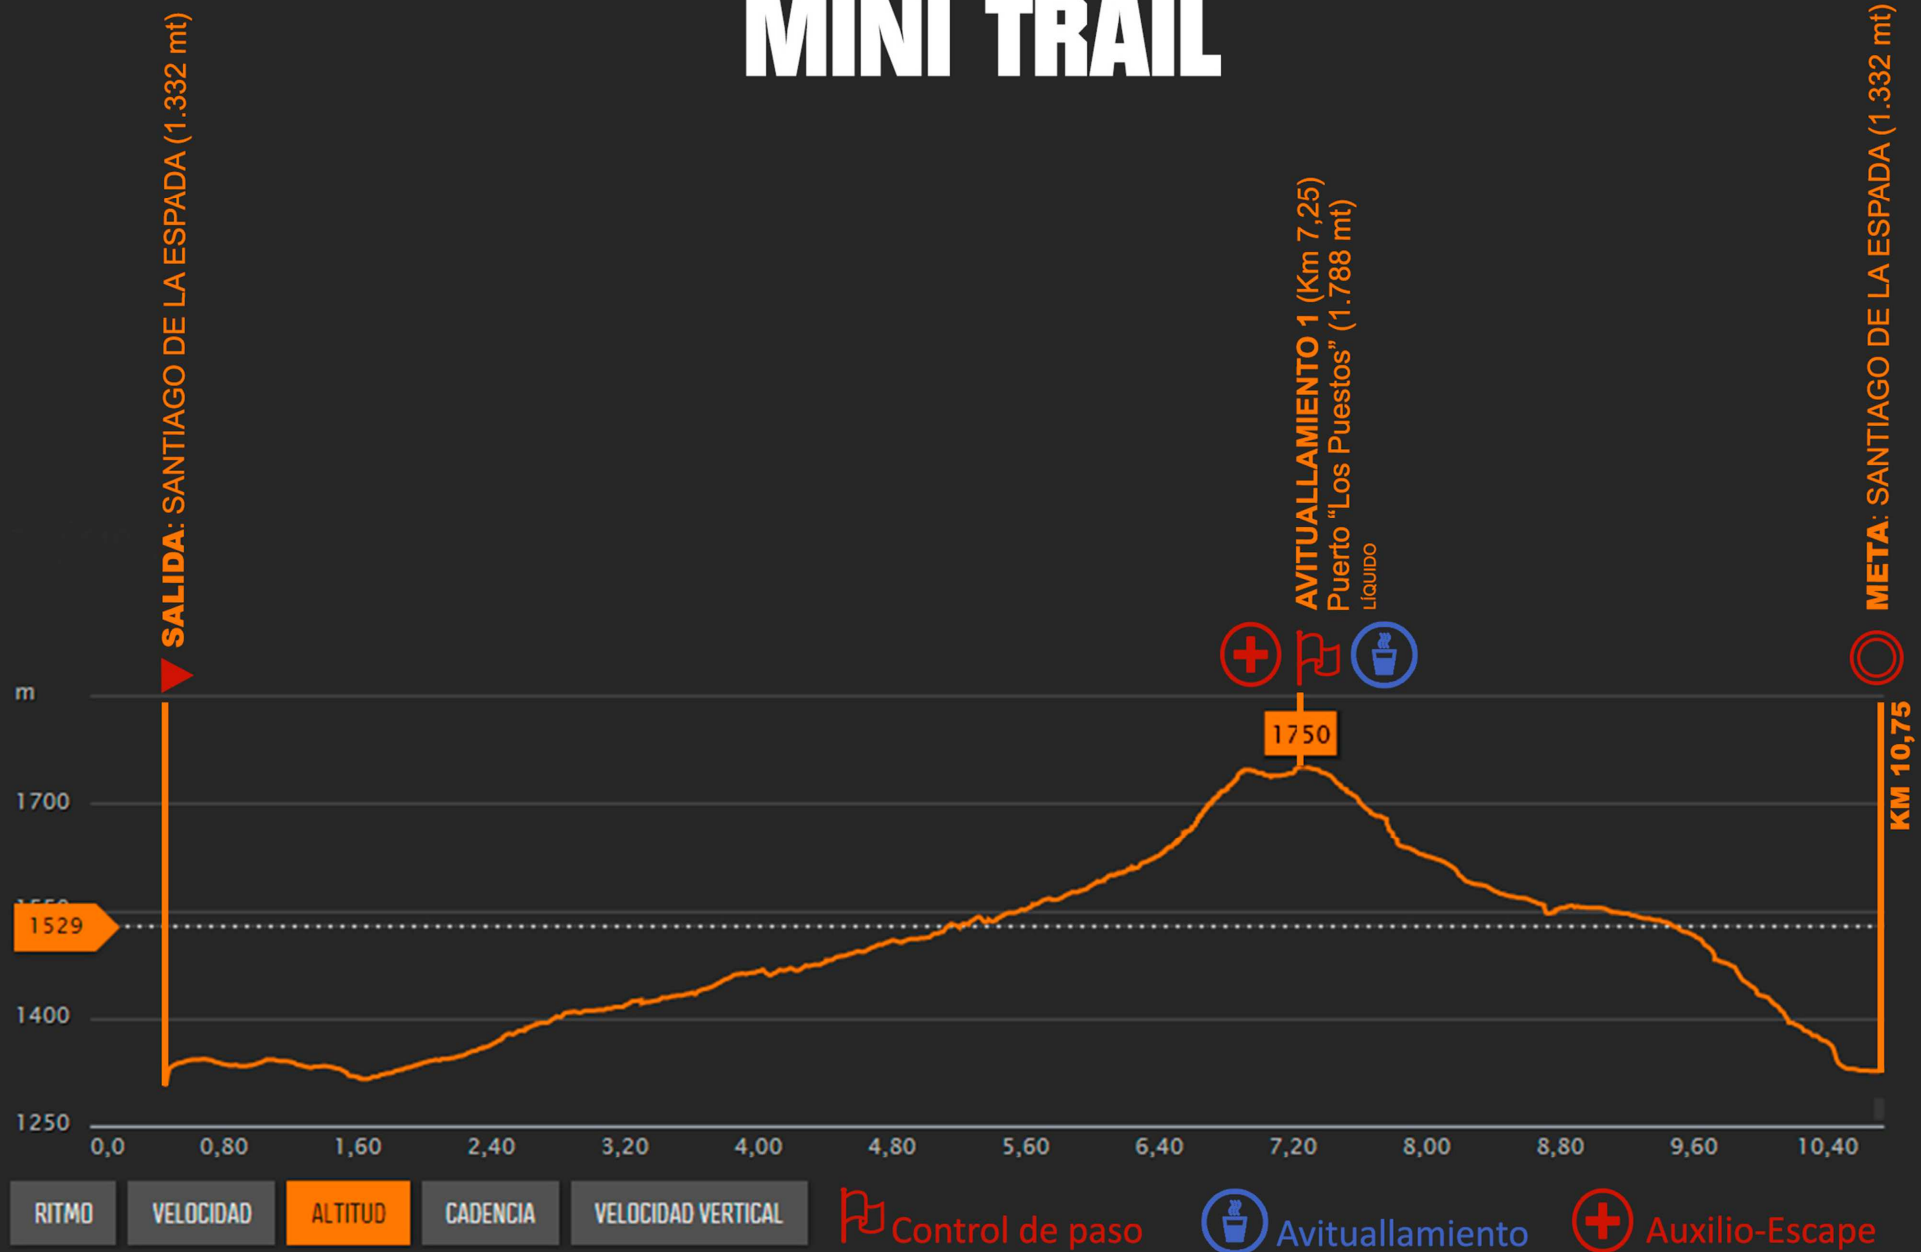

MINI TRAIL

Selección

10,74 km

0,0 - 10,74 km

Altitud

med 1529 m

máx 1750 m

min 1305 m